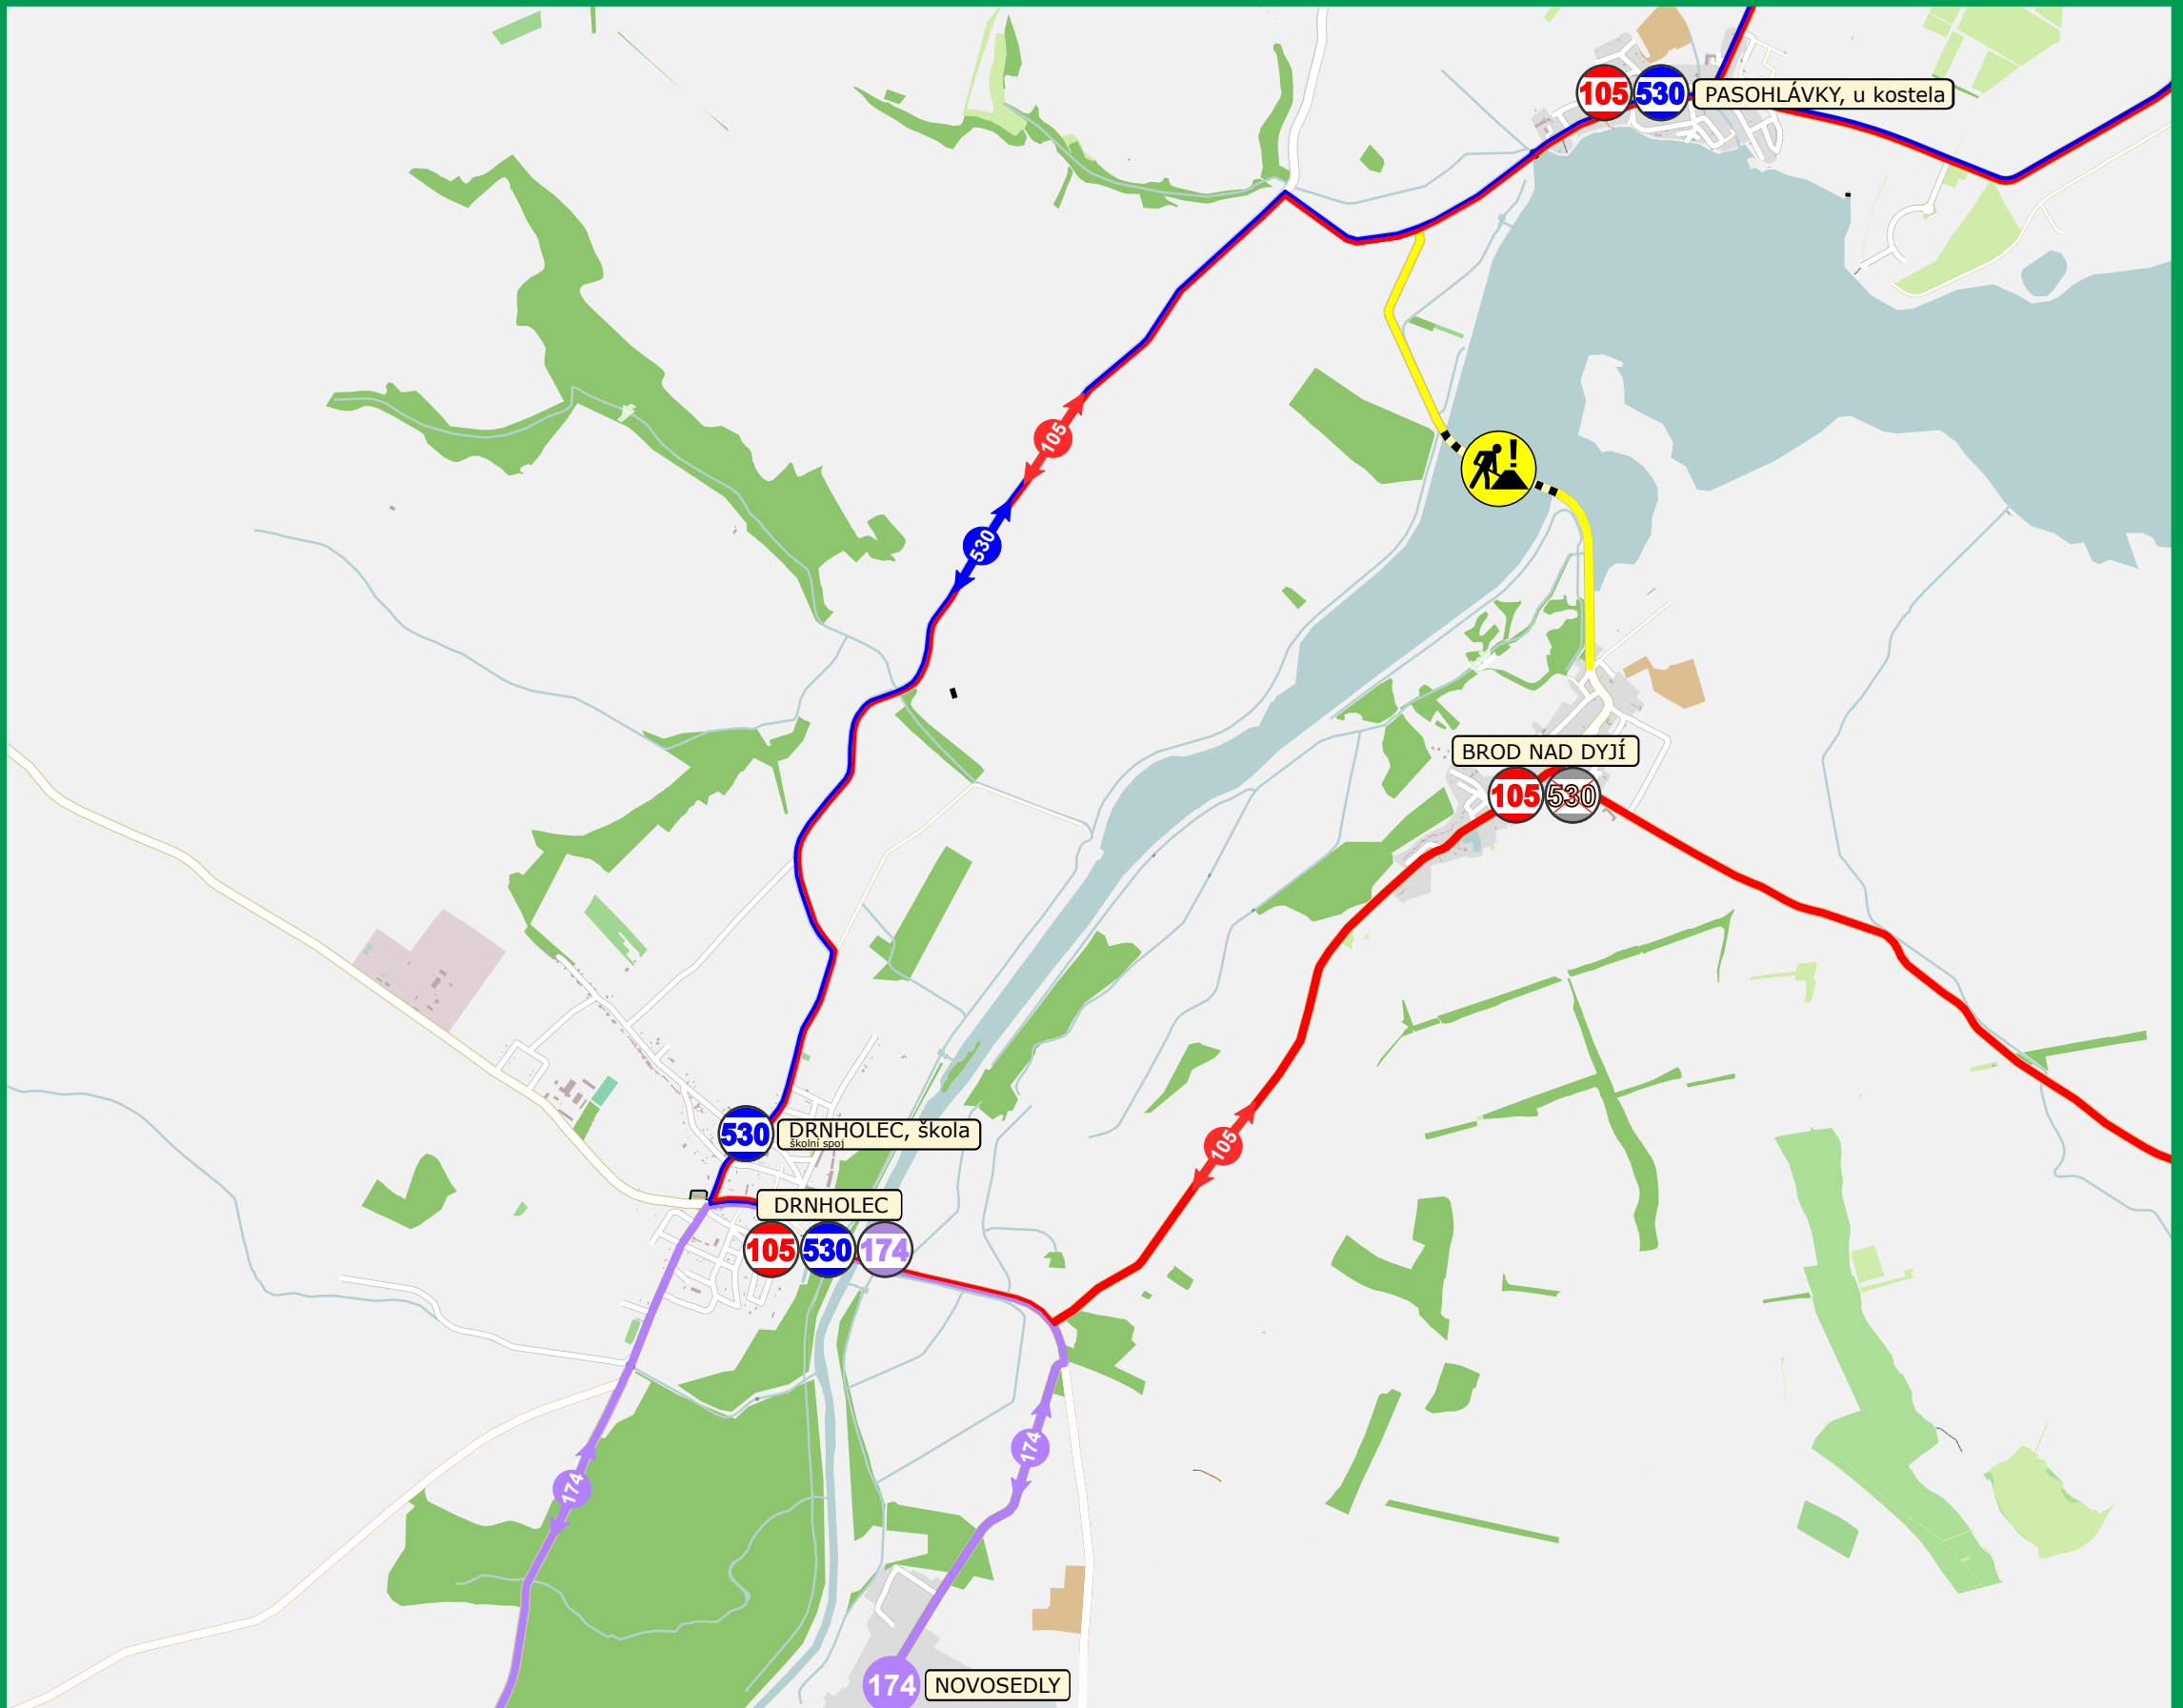

# VÝLUKA MOST BROD NAD DYJÍ - PASOHLÁVKY

ZMĚNY NA LINKÁCH IDS JMK:

Linka 105 jede odklonem přes Drnholec, linka 530 vynechá Brod nad Dyjí